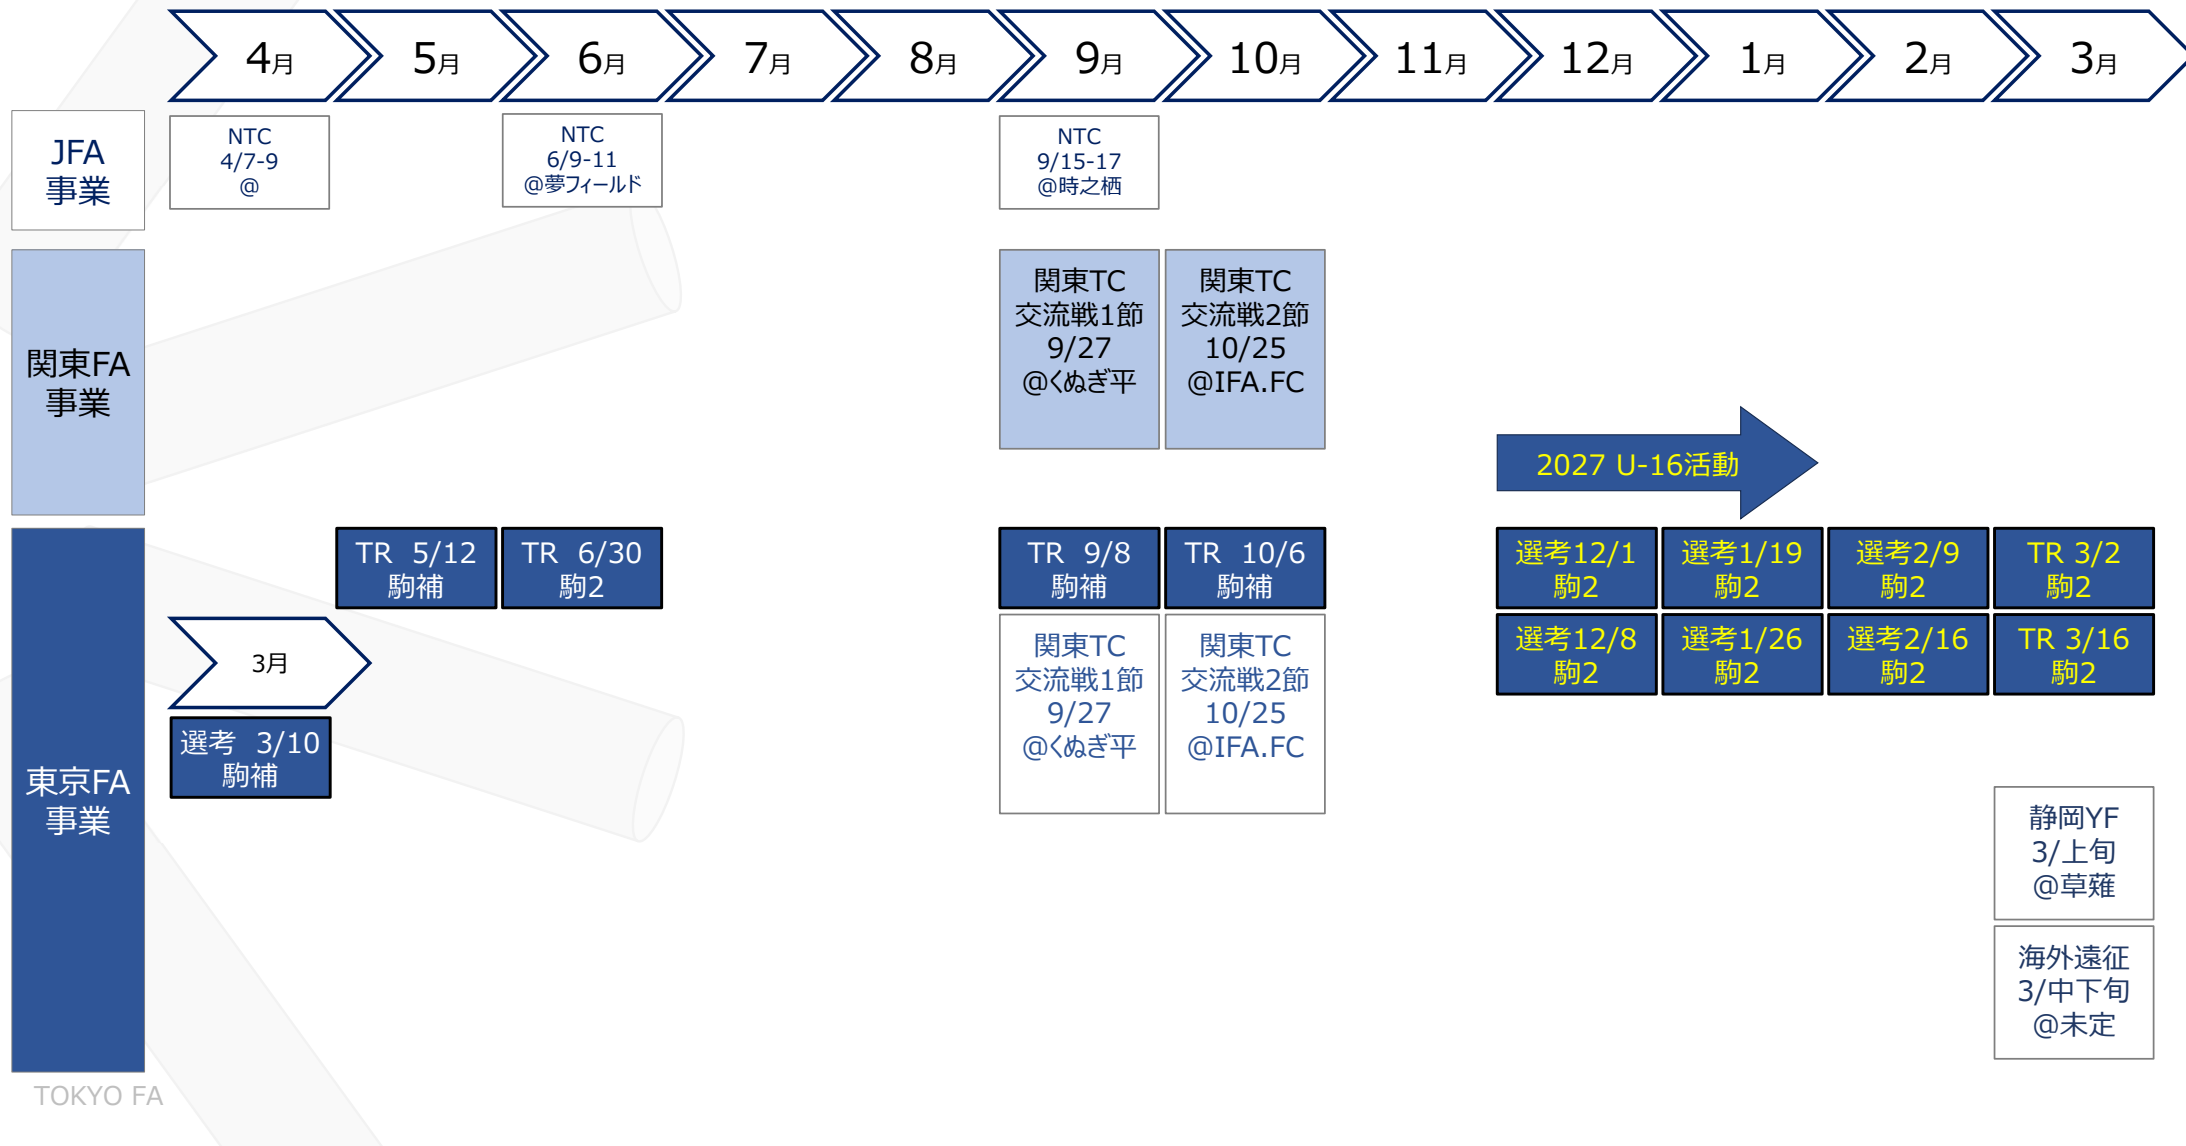

2026 U-15男子トレセン