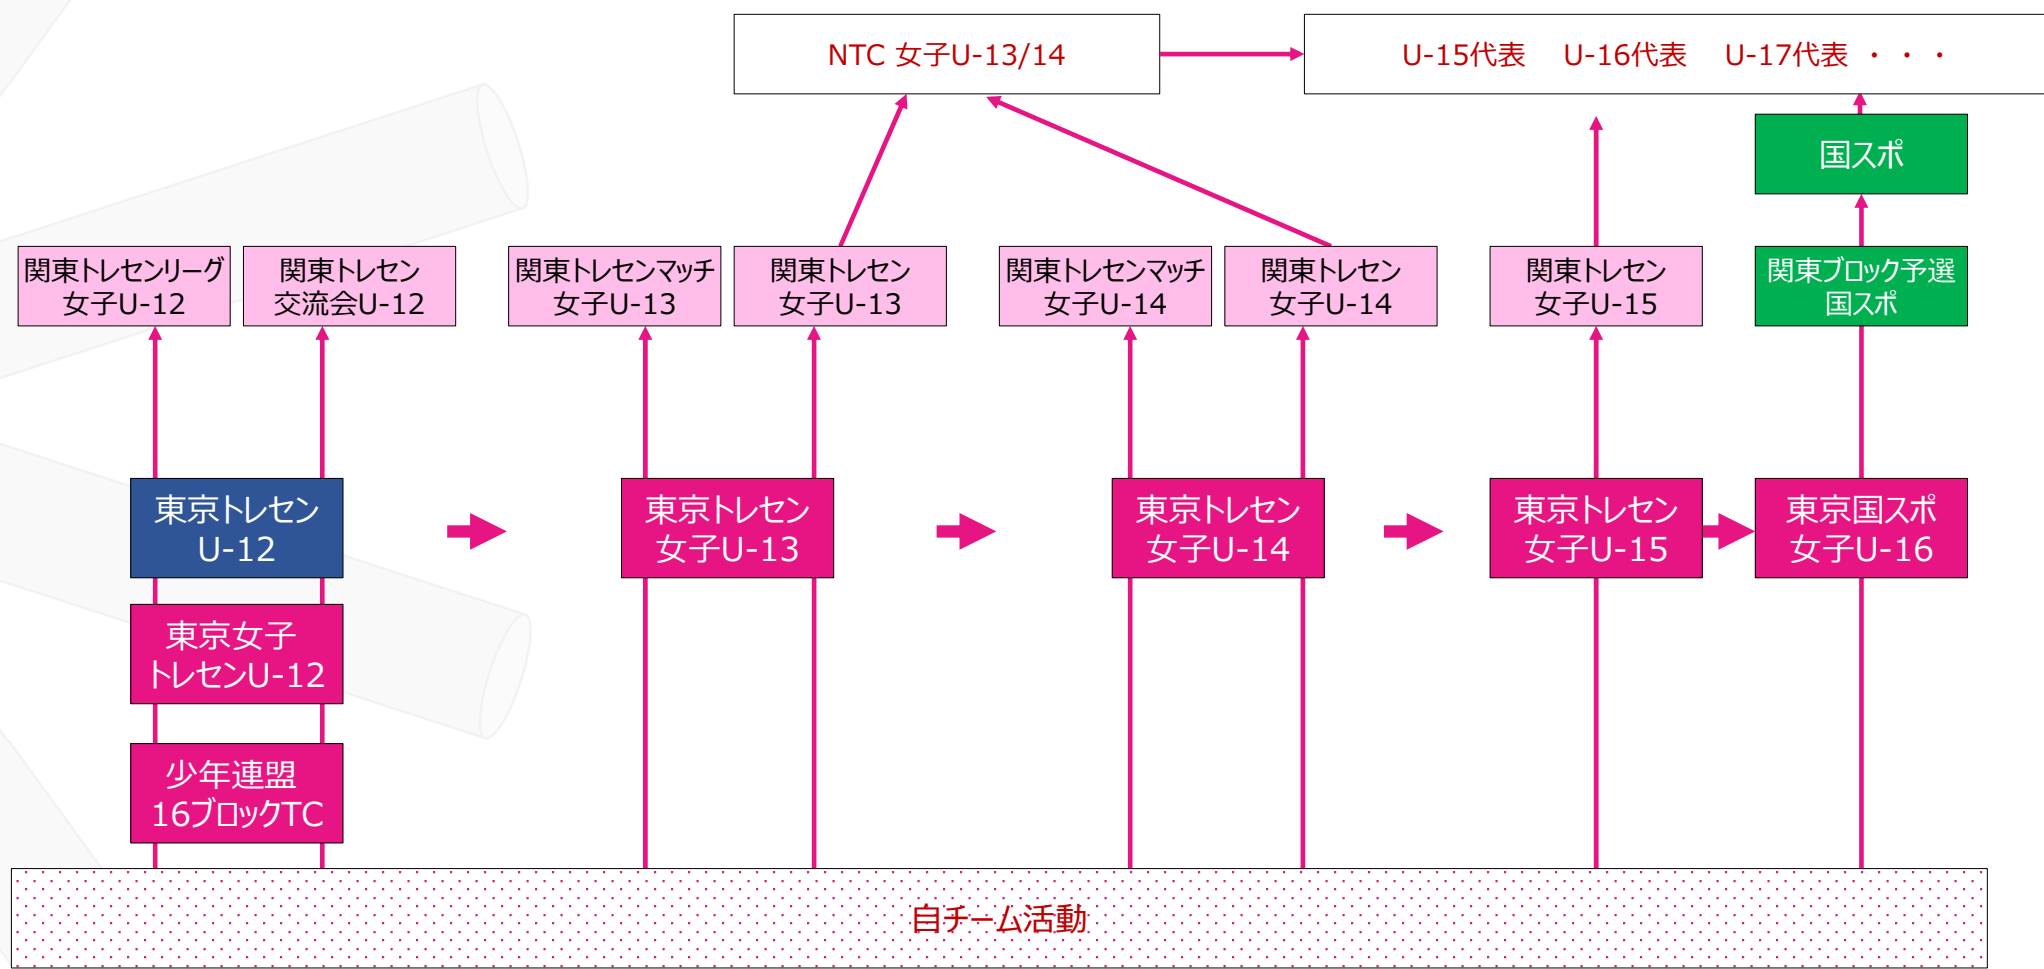

2026 育成グランドデザイン 女子

U-12

U-15

U-16

JFA
事業

関東FA
事業

東京FA
事業

TOKYO FA

NTC 女子U-13/14

U-15代表 U-16代表 U-17代表 . . .

国スポ

関東ブロック予選
国スポ

関東トレセンリーグ
女子U-12

関東トレセン
交流会U-12

関東トレセンマッチ
女子U-13

関東トレセン
女子U-13

関東トレセンマッチ
女子U-14

関東トレセン
女子U-14

関東トレセン
女子U-15

東京トレセン
U-12

東京女子
トレセンU-12

少年連盟
16ブロックTC

東京トレセン
女子U-13

東京トレセン
女子U-14

東京トレセン
女子U-15

東京国スポ
女子U-16

自チーム活動