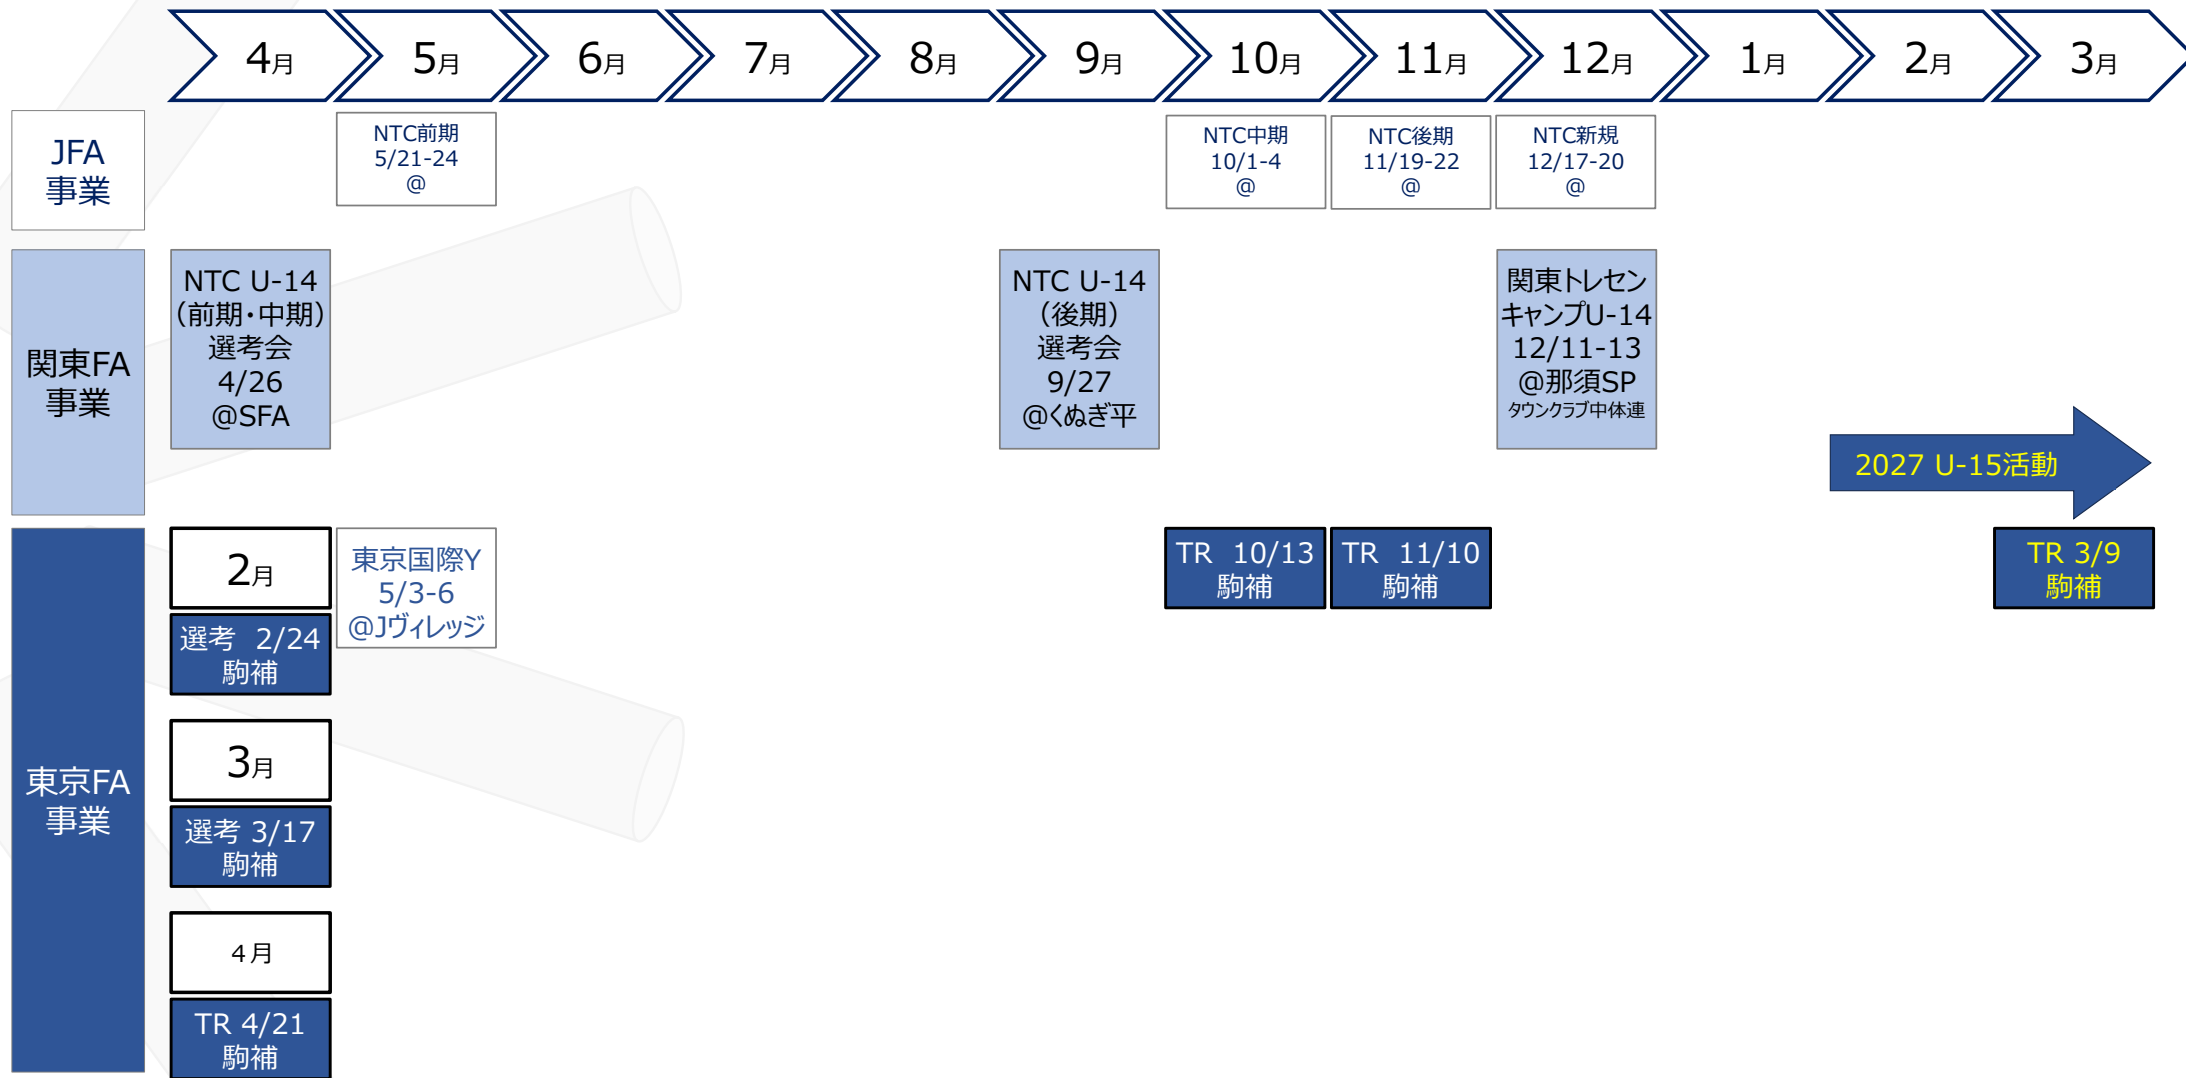

2026 U-14男子トレセン

TR 3/9
駒補