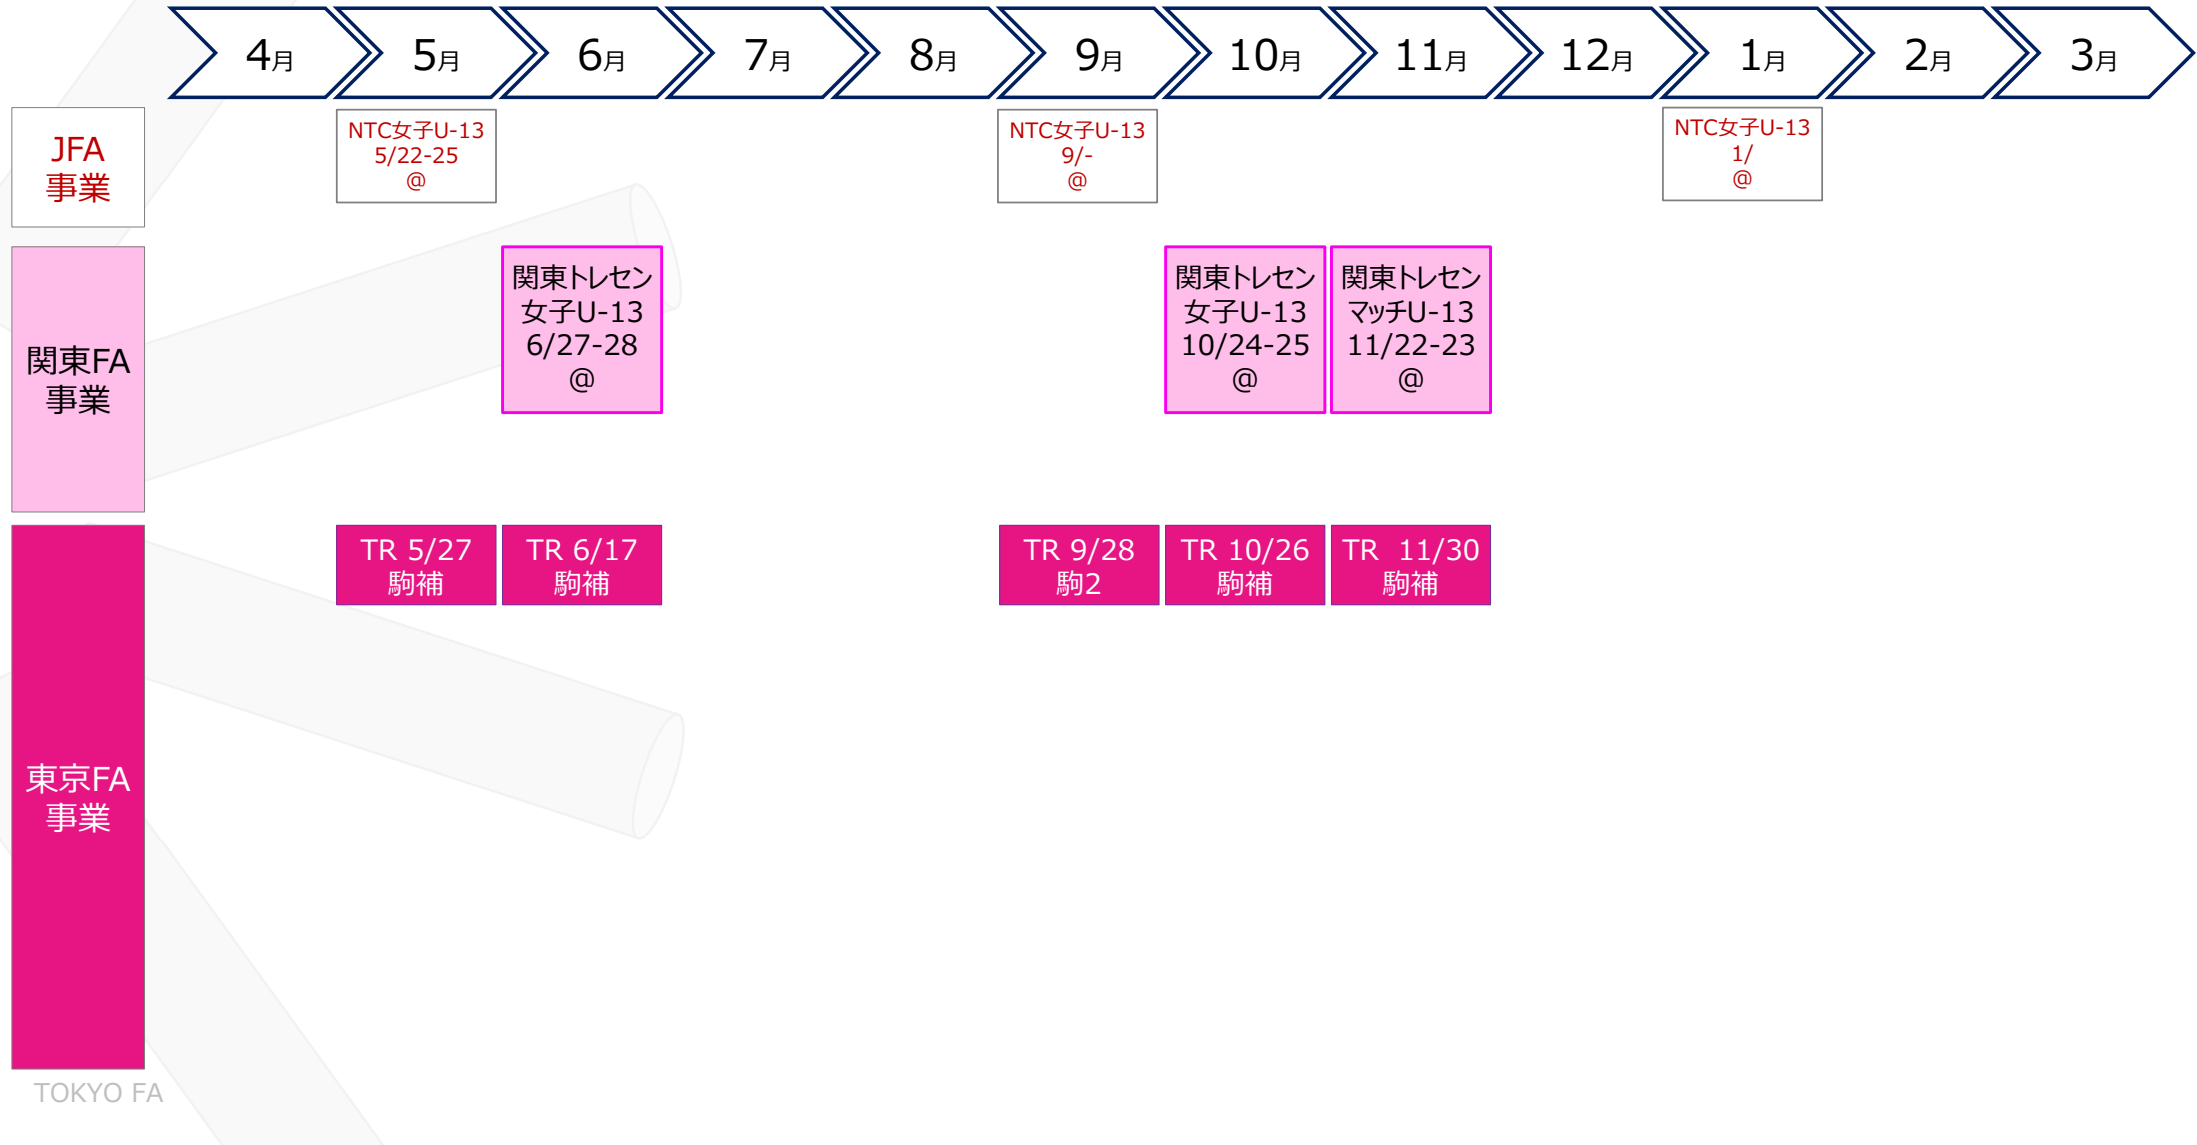

# 2026 U-14トレセン 女子

JFA  
事業

NTC女子U-14  
5/22-25  
@

NTC女子U-14  
9/-  
@

NTC女子U-14  
1/  
@

関東FA  
事業

関東トレセン  
女子U-14  
6/27-28  
@

関東トレセン  
女子U-14  
10/24-25  
@

関東トレセン  
マッチU-14  
11/22-23  
@

東京FA  
事業

TR 4/27  
駒補

TR 5/20  
駒2

TR 6/24  
駒補

TR 9/17  
駒補

TR 10/22  
駒補

TR 11/19  
駒補

# 2026 U-13トレセン 女子

東京U-12女子トレセン活動 年間10回を予定 除く7-8月

日程/会場は少年連盟事業に合わせて設定