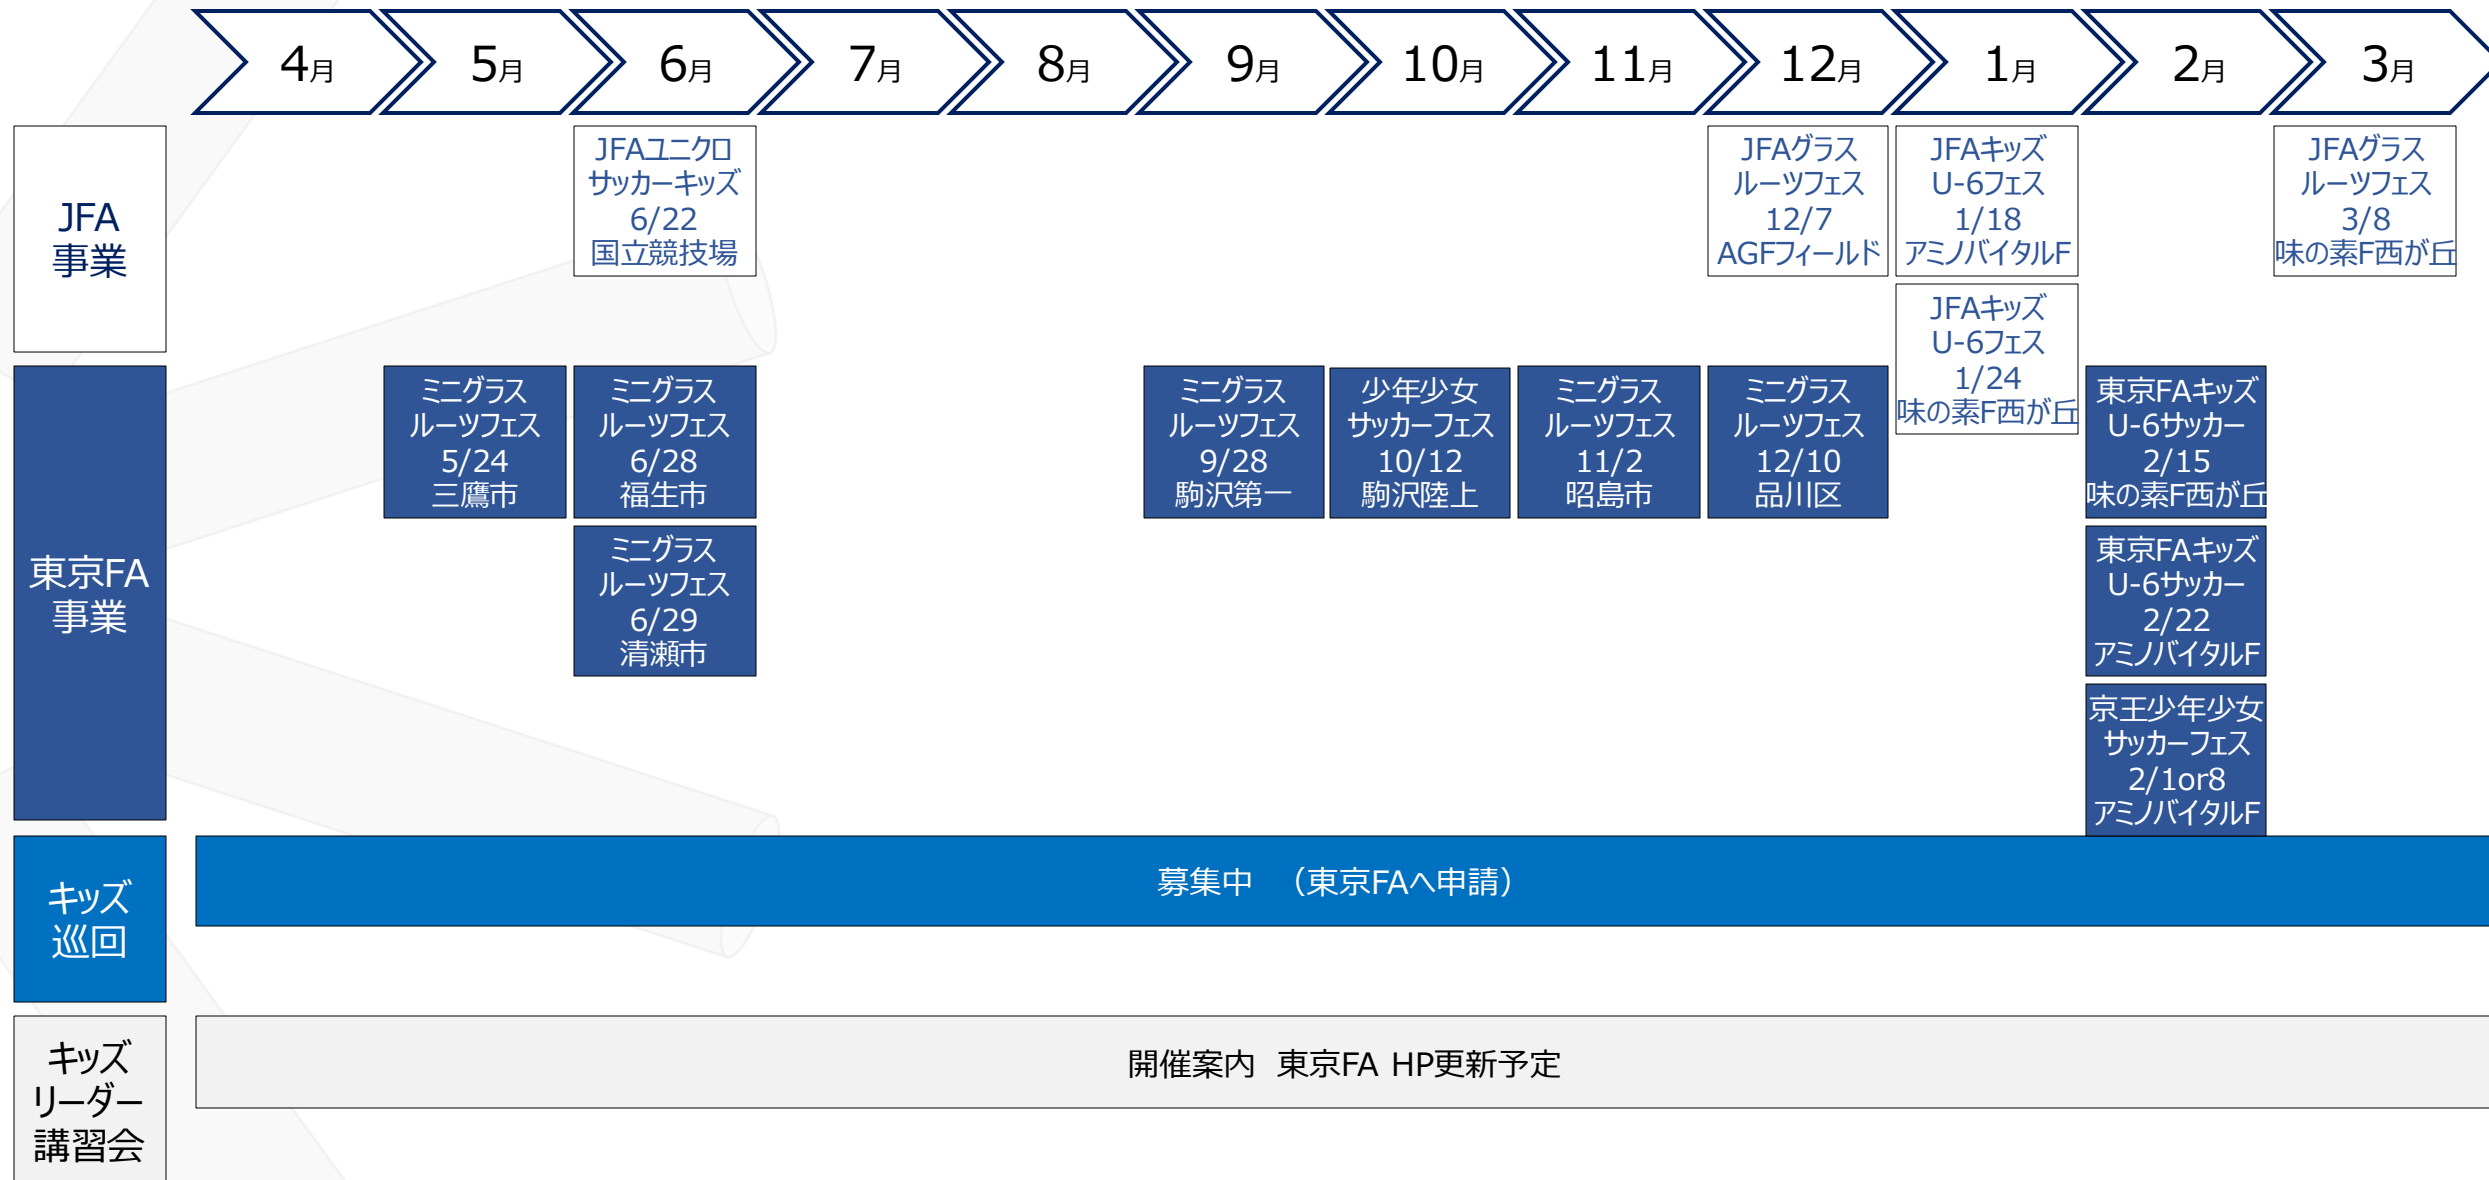

# 2025 U-12トレセン 女子

JFA  
事業

関東FA  
事業

東京FA  
事業

関東MTM  
9/13-15  
@群馬コーエ

関東TC  
交流会  
11/29-30  
@鹿島ハイツ

関東トレセン  
リーグU12  
1/18  
@

関東選抜  
U12ガールズ  
2/21-22  
@ひたちなか

東京U-12女子トレセン活動 年間10回を予定 除く7-8月

日程/会場は少年連盟事業に合わせて設定

# 2025 普及・グラスルーツ