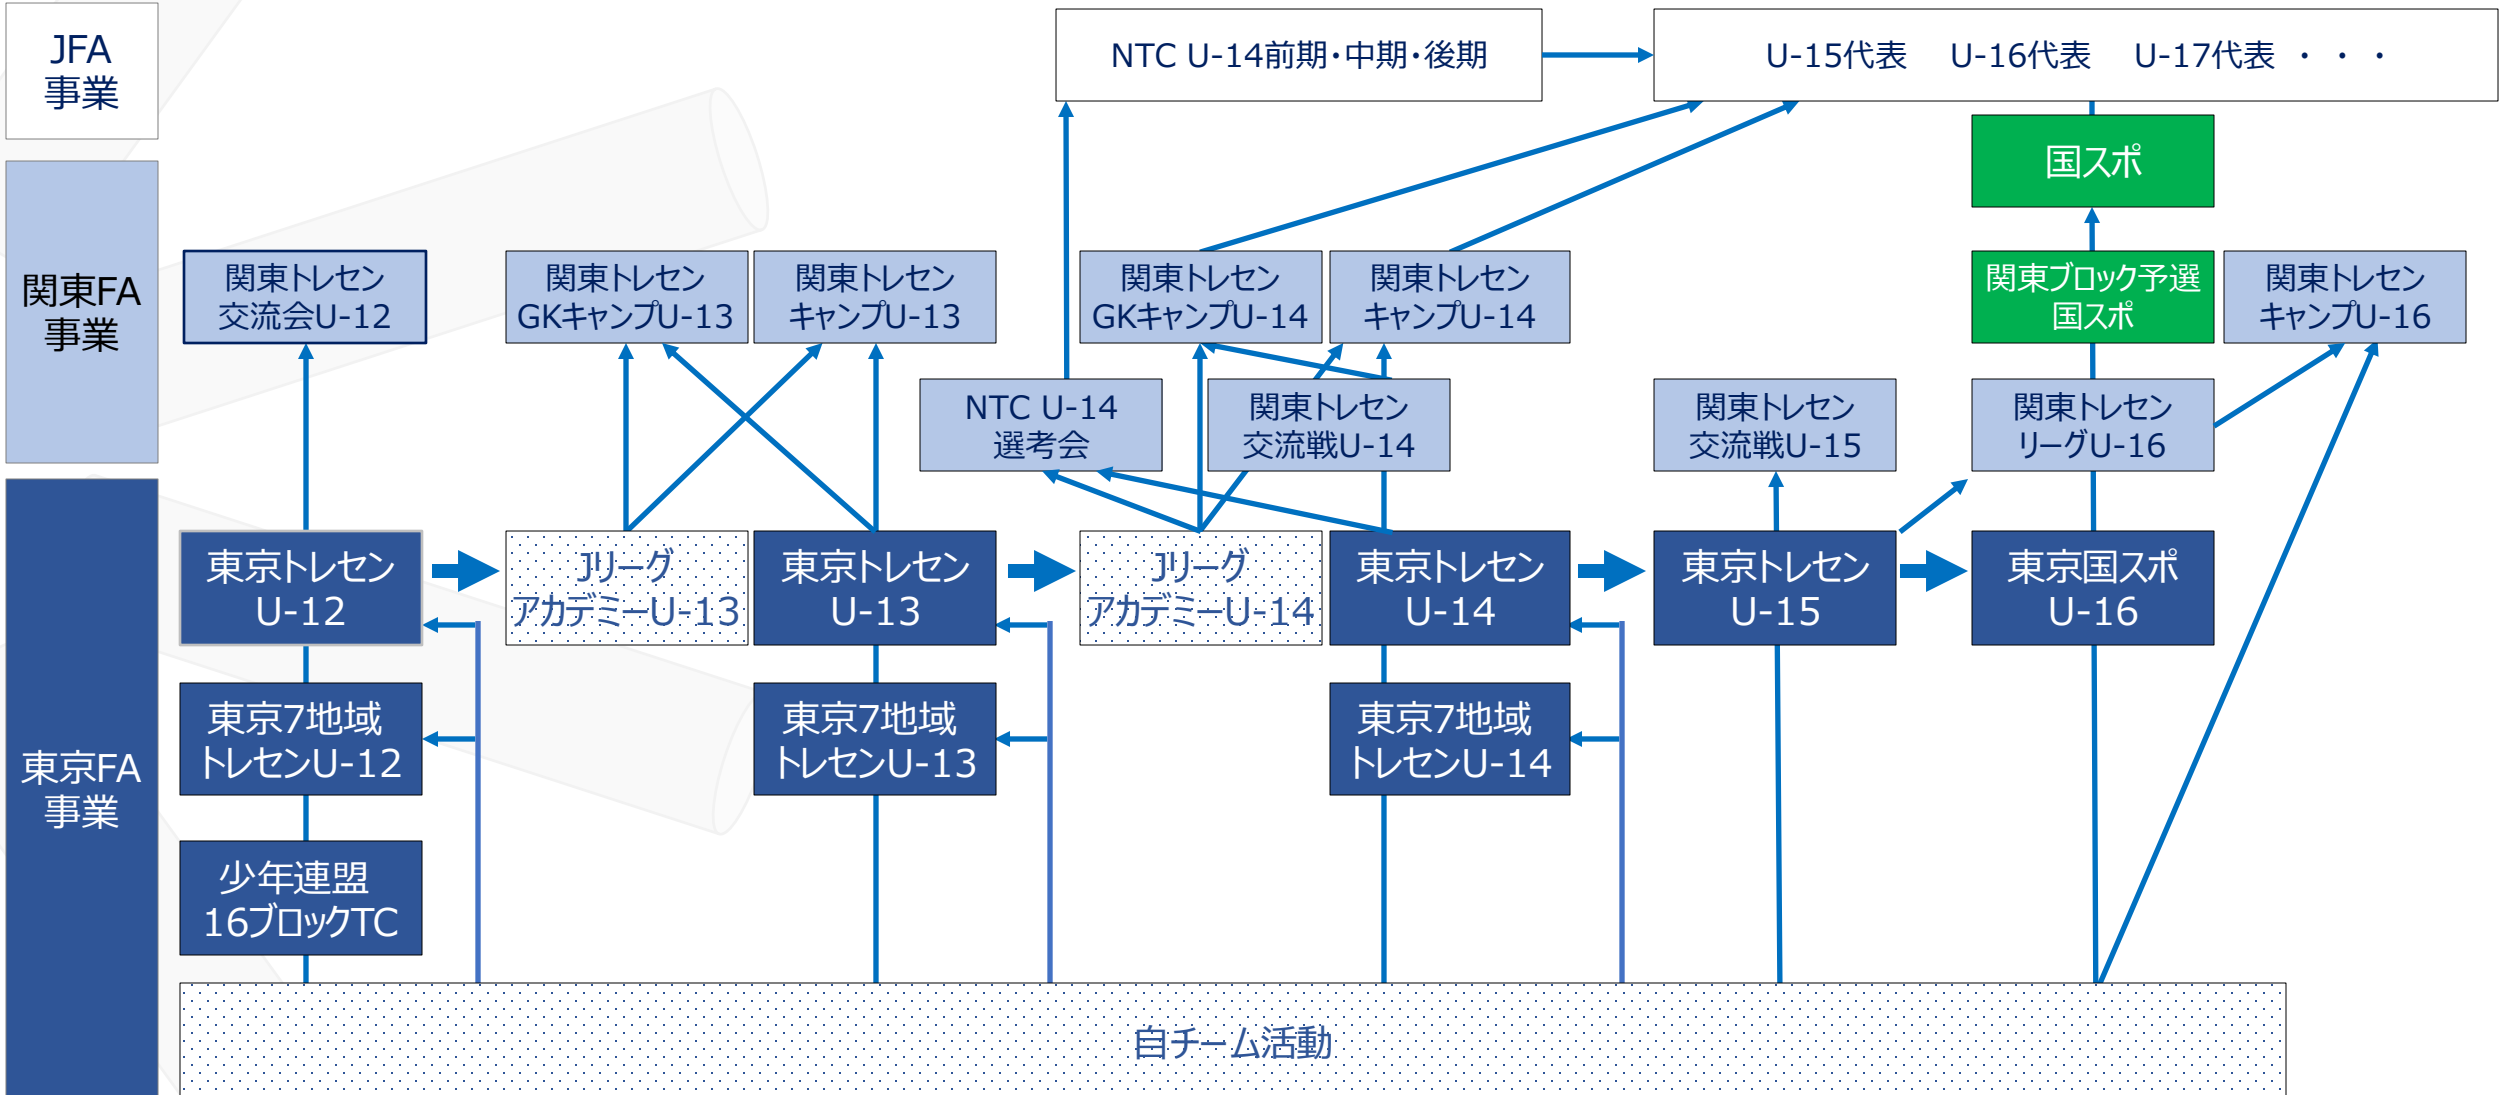

2025 育成グラウンドデザイン 男子

U-12

U-15

U-16