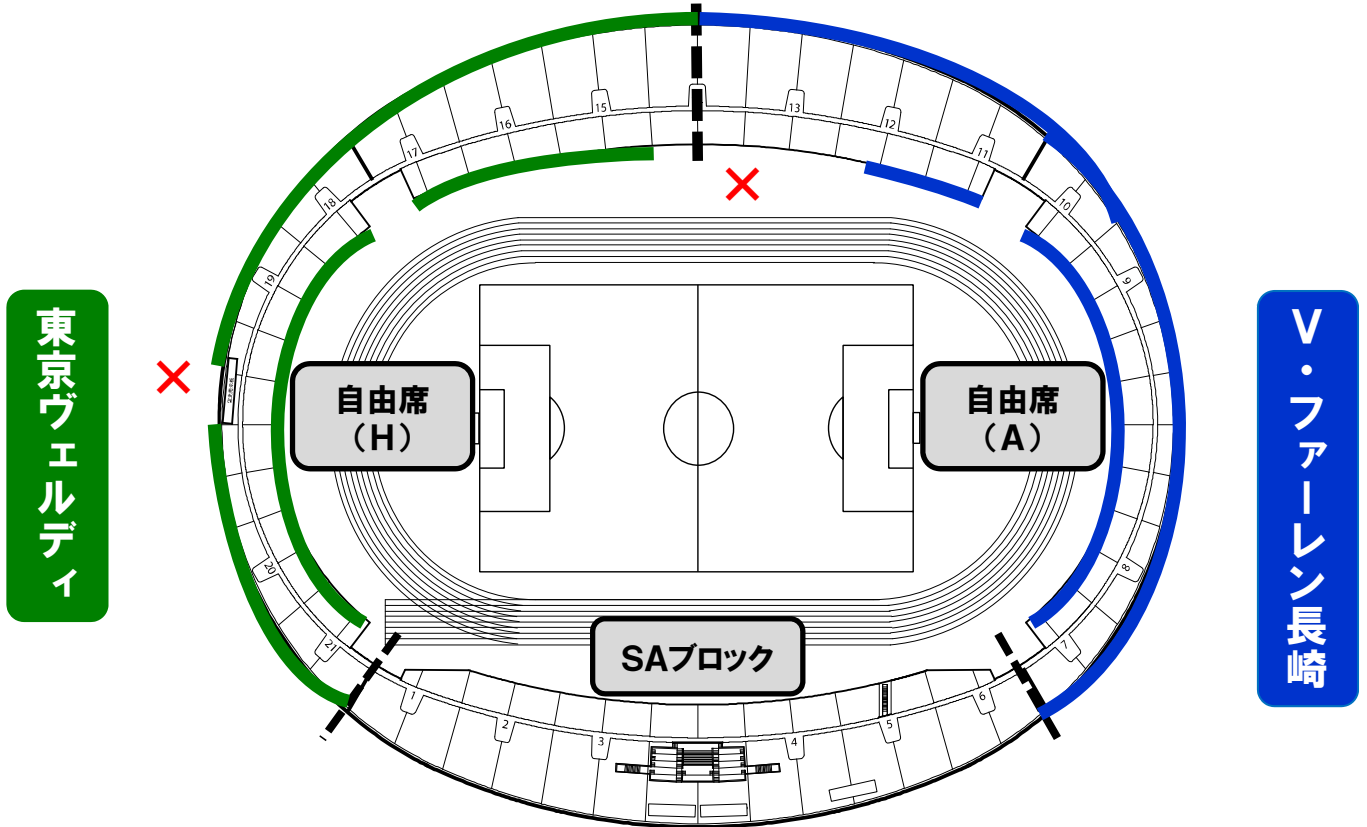

# THE 91st EMEROR'S CUP

第91回 天皇杯全日本サッカー選手権大会

2回戦【48】

東京ヴェルディ VS V・ファーレン長崎

## 席割・応援幕掲出位置

### 応援幕掲出NGエリア

- ①メインスタンドには掲出できません。
  - ②大会タイトルバナー掲出のため、バックスタンド最前部には一部掲出いただけません。
- ※設置場所の詳細は係員にご確認下さい。